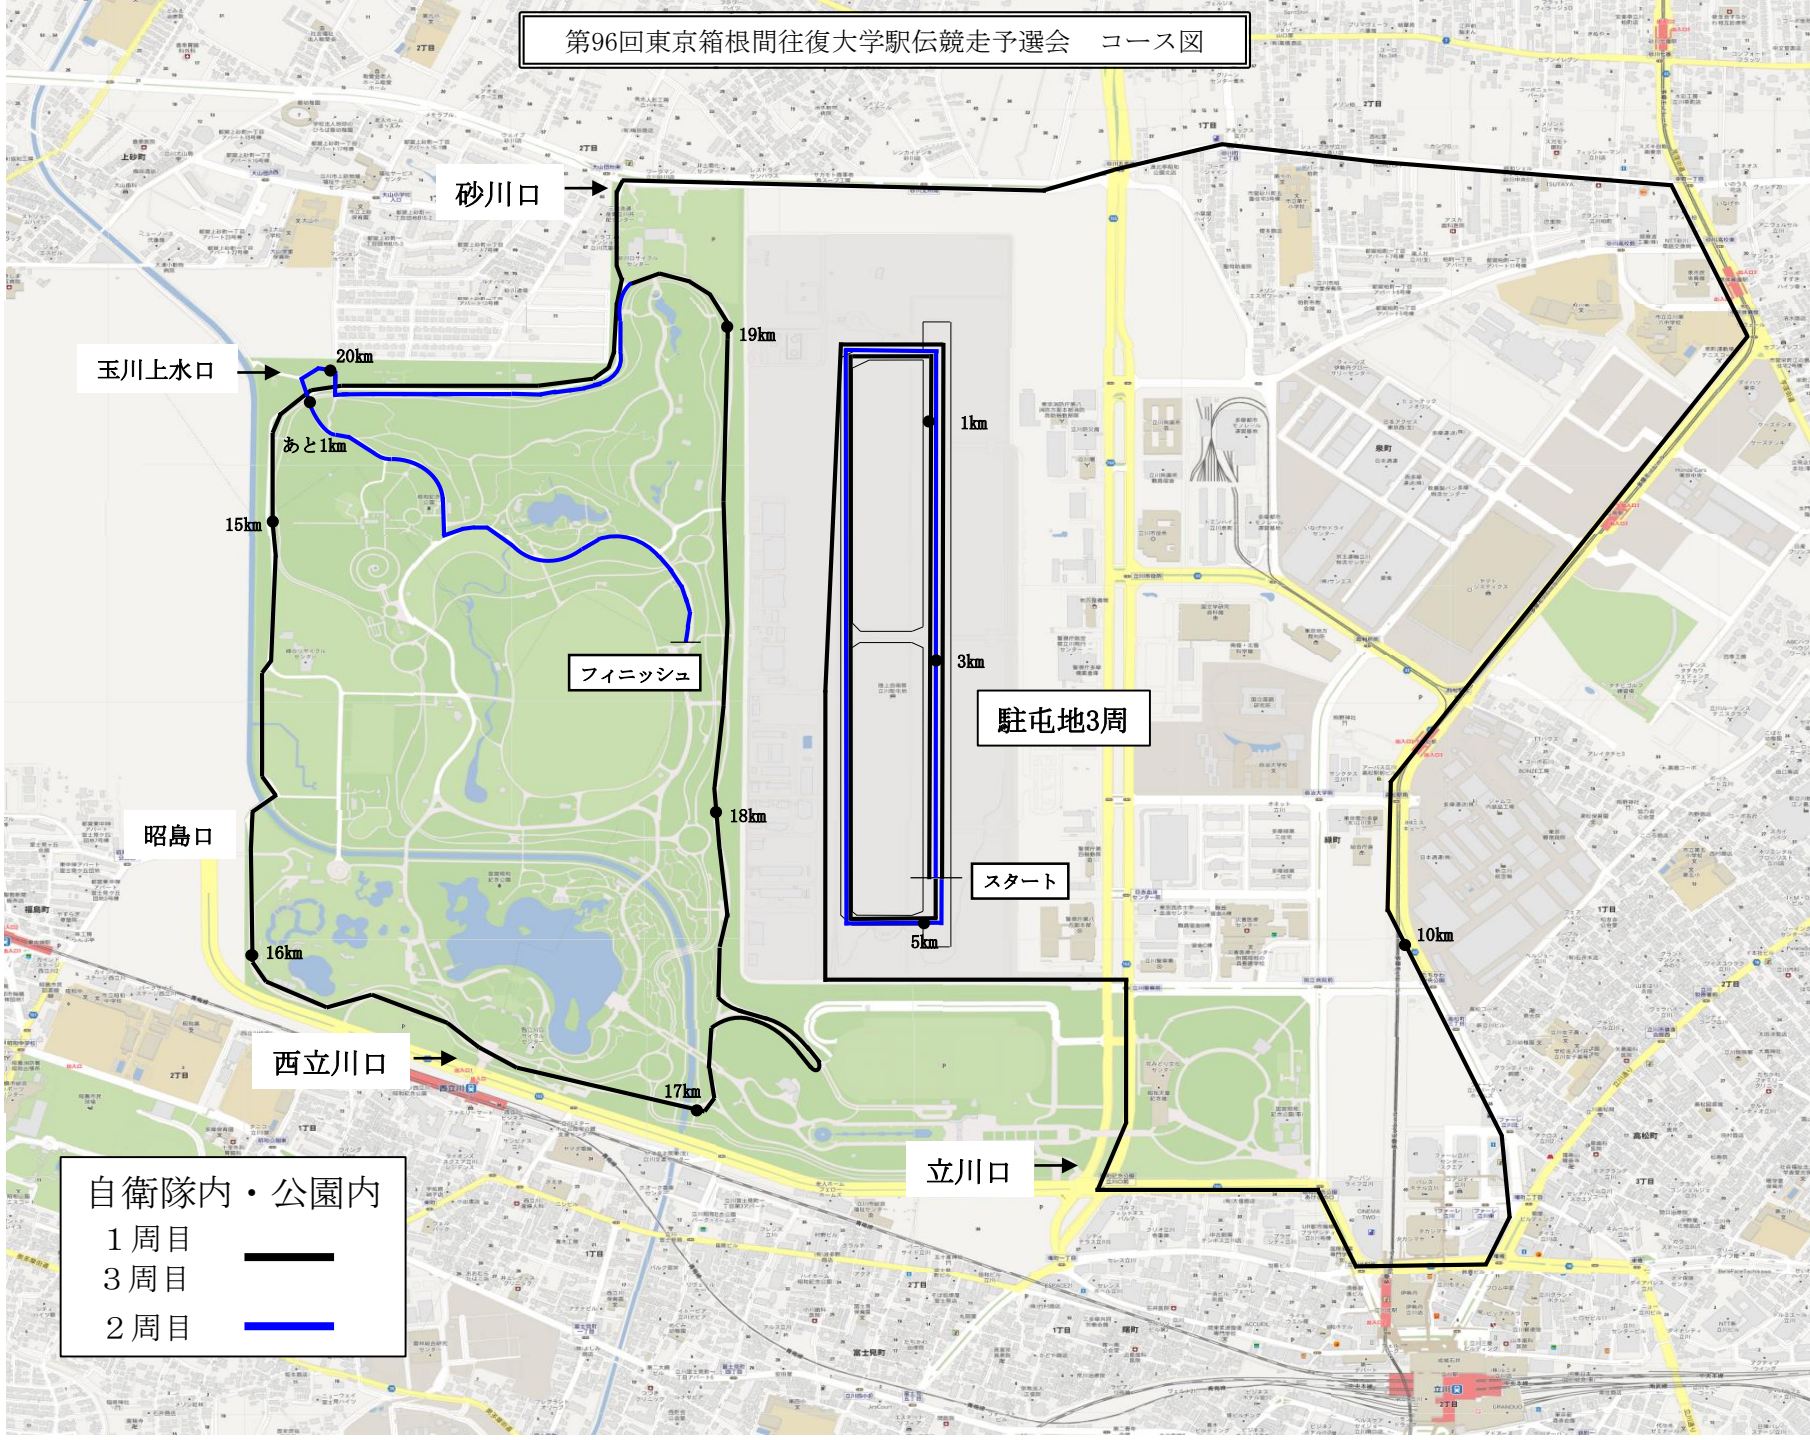

第96回東京箱根間往復大学駅競走予選会 コース図

砂川口

玉川上水口

あと1km

15km

昭島口

16km

西立川口

19km

フィニッシュ

18km

17km

立川口

1km

駐屯地3周

スタート

5km

3km

10km

- 自衛隊内・公園内
- 1 周目
 - 3 周目
 - 2 周目